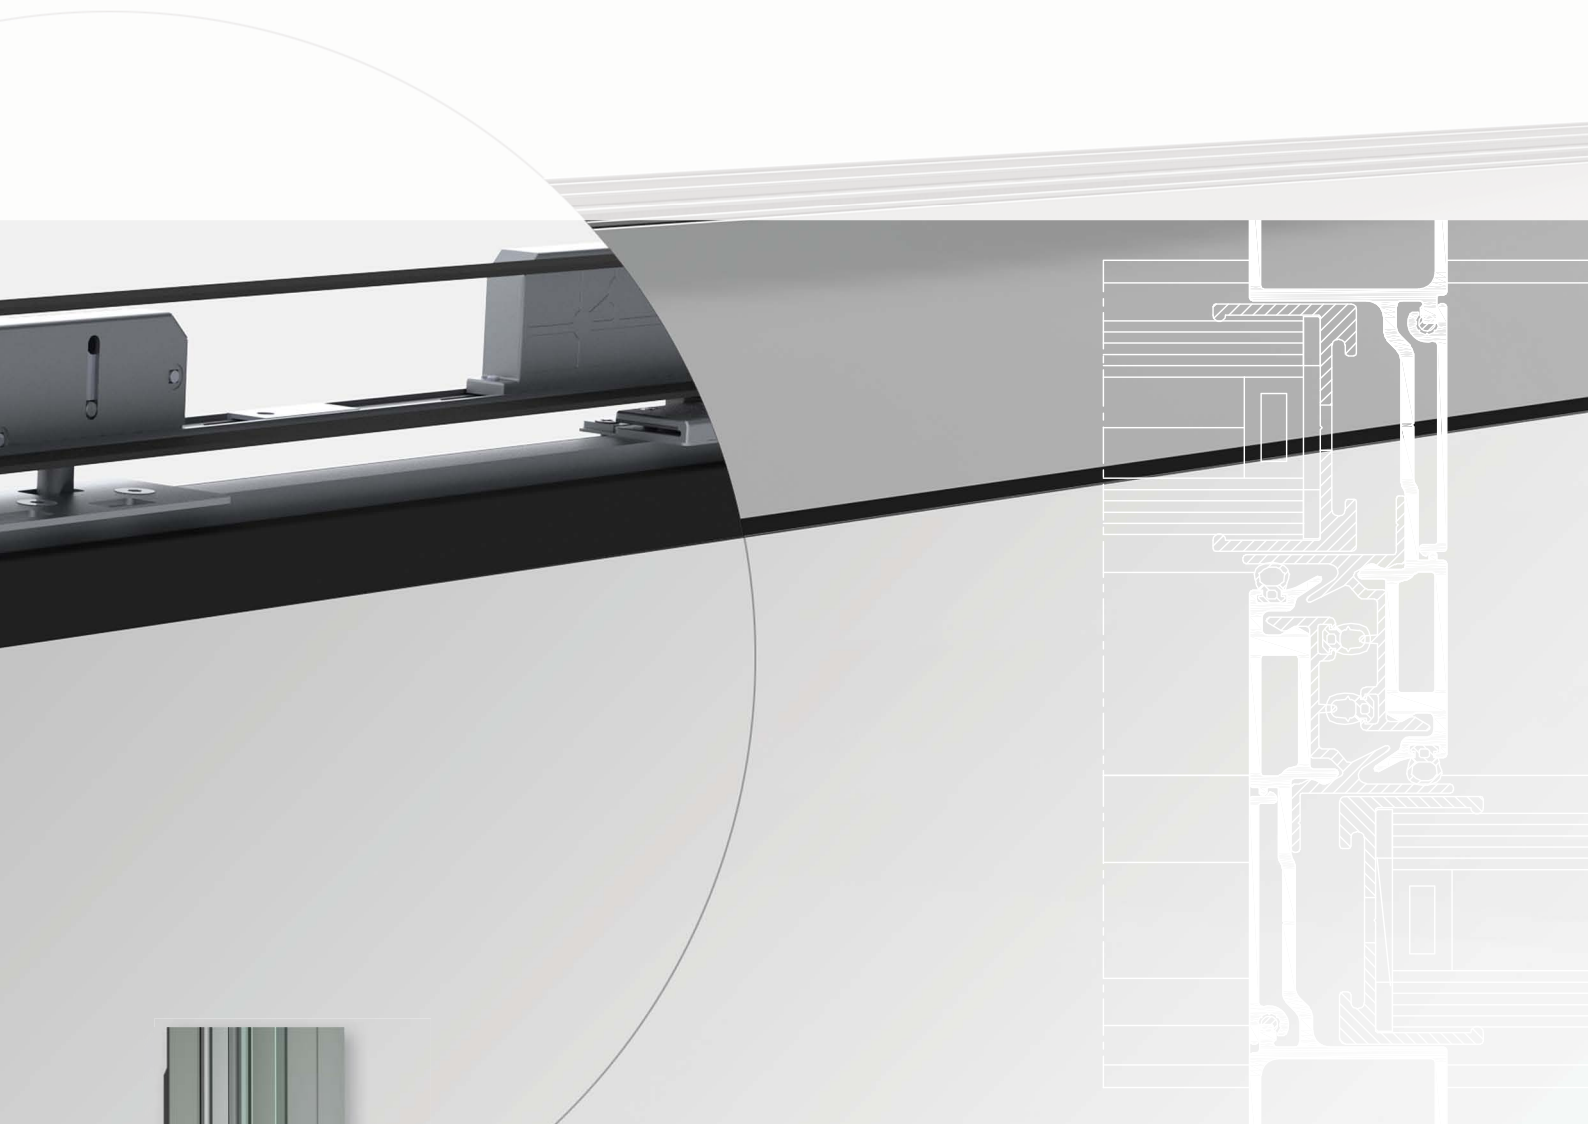

CARACTERÍSTICAS TÉCNICAS / TECHNICAL CHARACTERISTICS

VARIANTES / VARIANTS		DOBLE ACRISTALAMIENTO / DOUBLE GLASS	TRIPLE ACRISTALAMIENTO / TRIPLE GLASS
Altura / Height	Marco empotrado / Embedded frame	68 mm / 100 mm	
Anchura / altura visible Visible width / height	Hoja / Vent	8 mm	10 mm
	Encuentro central / Meeting section	35 mm	
	Encuentro central 4 hojas / Meeting section 4 doors	67 mm	69 mm
Anchura marco / Frame width	Marco / Frame	Dos guías / Duo-Rail : 147 mm 3 guías / 3-Rail : 234 mm	Dos guías / Duo-Rail : 179 mm 3 guías / 3-Rail: 282 mm
	Hoja / Vent	44 mm	60 mm
Altura máxima cerramiento / Maximal element height		3500 mm	
Peso máximo hoja / Maximal vent weight		750 kg motorizada	
Espesor del vidrio / Glass thickness		36 - 38 mm	52 - 54 mm
Método de acristalado / Glazing method		Acristalado estructural / Structural glazing	
Aislamiento térmico / Thermal insulation		Pletinas de poliamida reforzadas con fibra de vidrio de 41 y 50 mm / 41 mm and 50 mm fibreglass reinforced polyamide strips