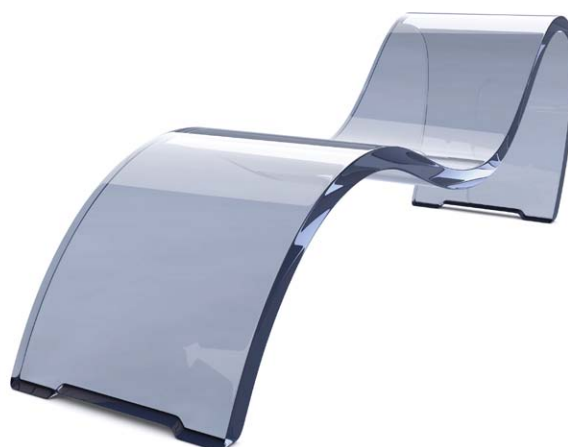

Confort divino / Divine comfort

Hi-Finity se sitúa en estética y funcionalidad en una nueva dimensión. Las correderas están disponibles en doble y triple acristalamiento. El sistema cumple con los requisitos de aislamiento más rigurosos. Para un mayor nivel de confort, es posible abrir las hojas automáticamente mediante un motor controlado por un interruptor o por control remoto. Los grandes paneles de vidrio, con perfil oculto, ofrecen un mantenimiento muy sencillo.

Hi-Finity occupies a new dimension in function and aesthetics. The sliding doors are available in double and triple glazed formats. The system complies with the most stringent insulation requirements. For even higher levels of comfort, the doors can be automatically opened using push-button controls or a remote controlled motor. The large glass panels with concealed profiles are easy to maintain.